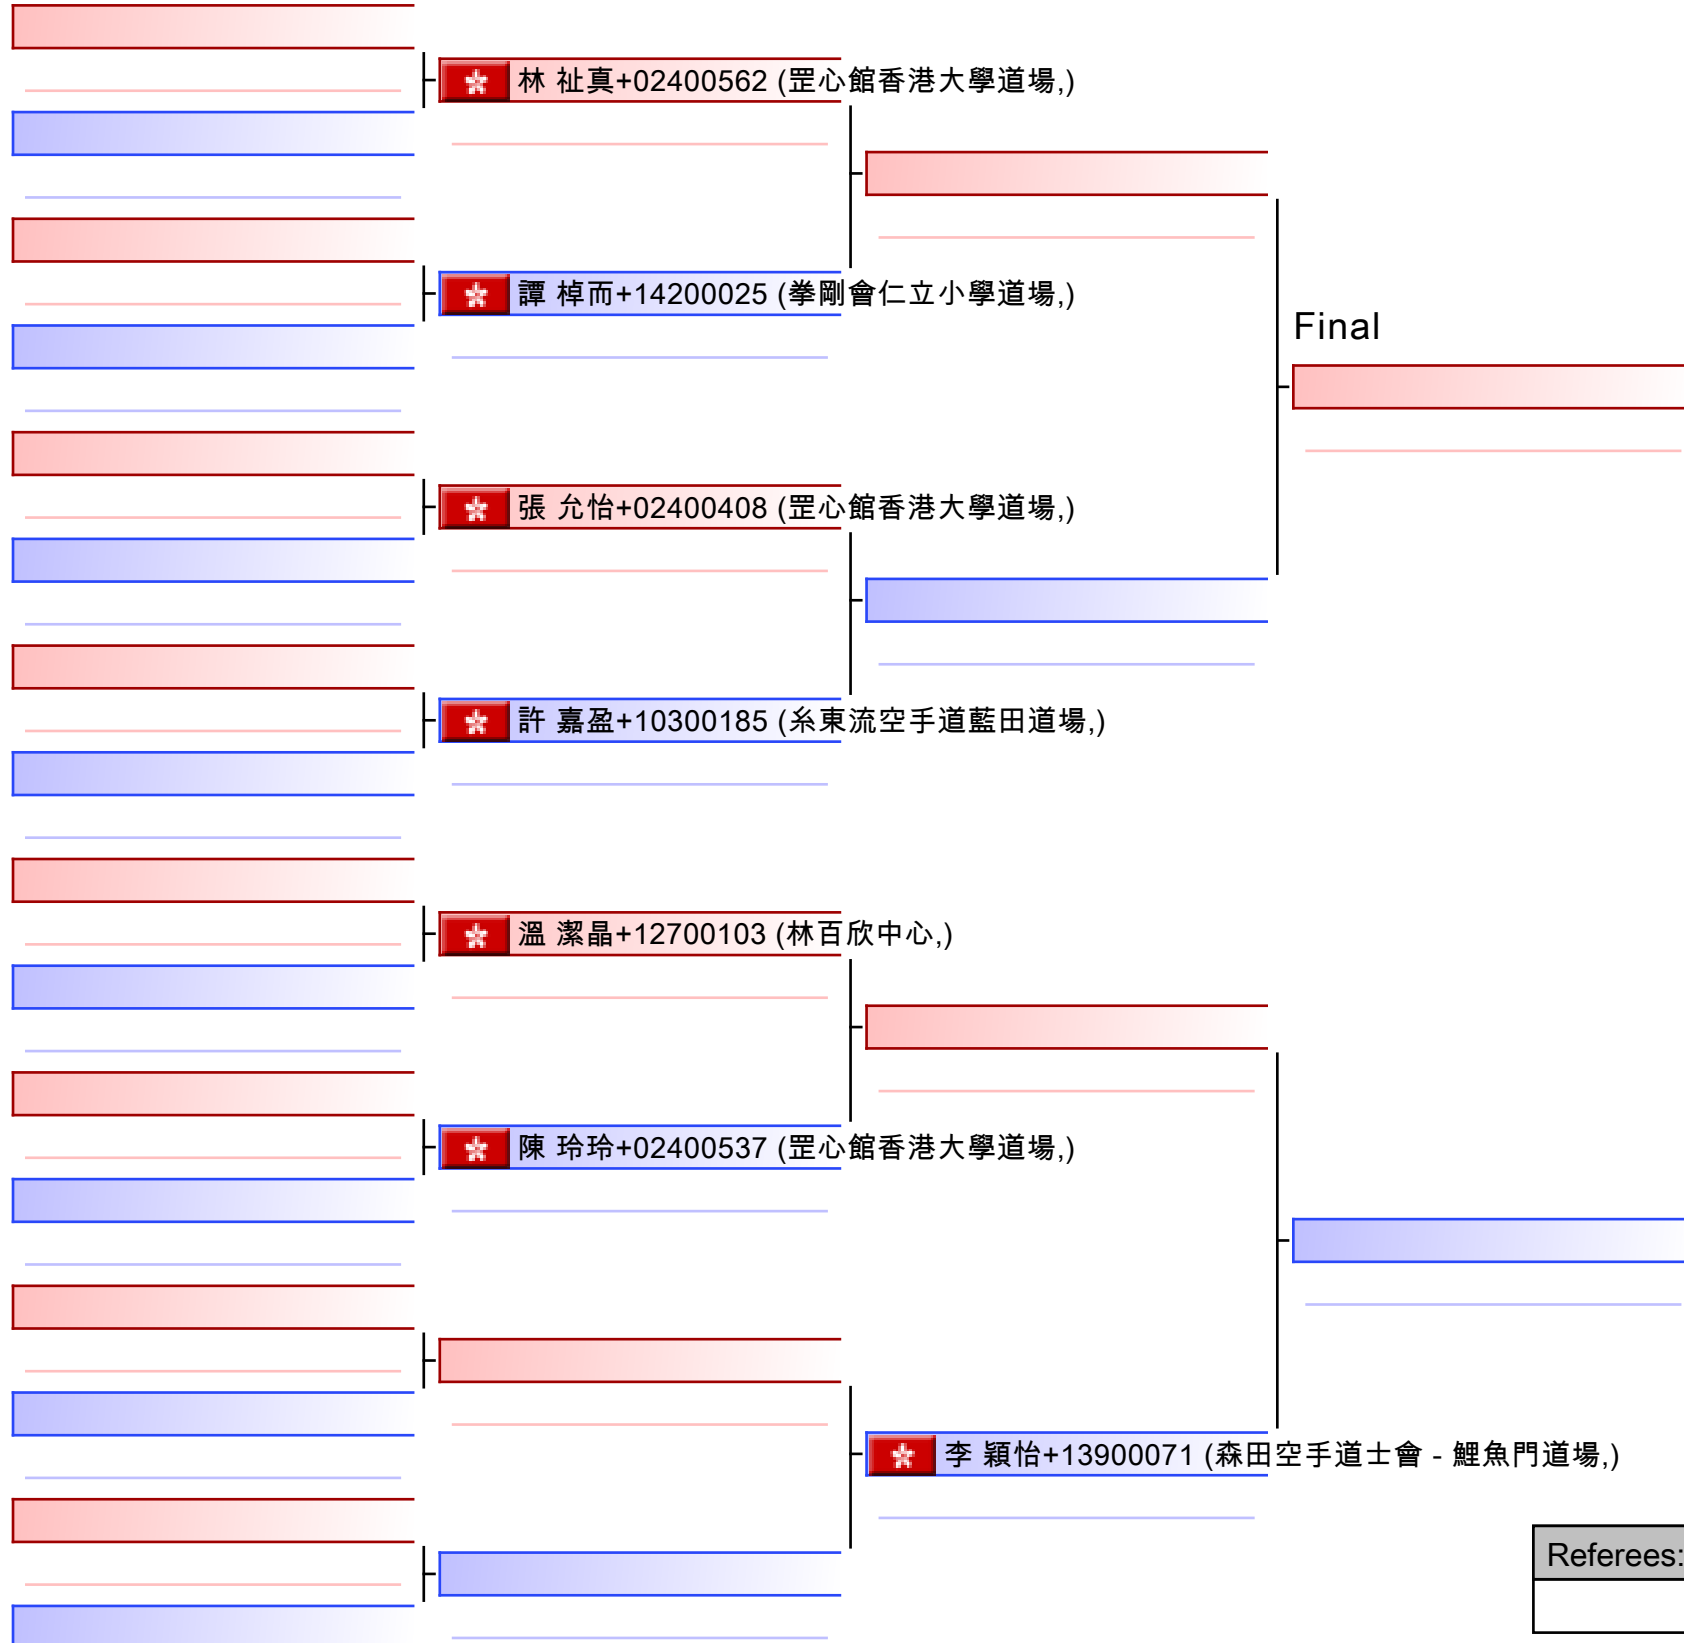

03 啡帶組 1-3級 女子組手55公斤以下

第65屆體育節 - 2022年全港空手道成人色帶組別大賽, 九龍灣體育館 - 九龍灣啟樂15號, HKG

Tatami

Pool
1/1

[Original]

Referees: